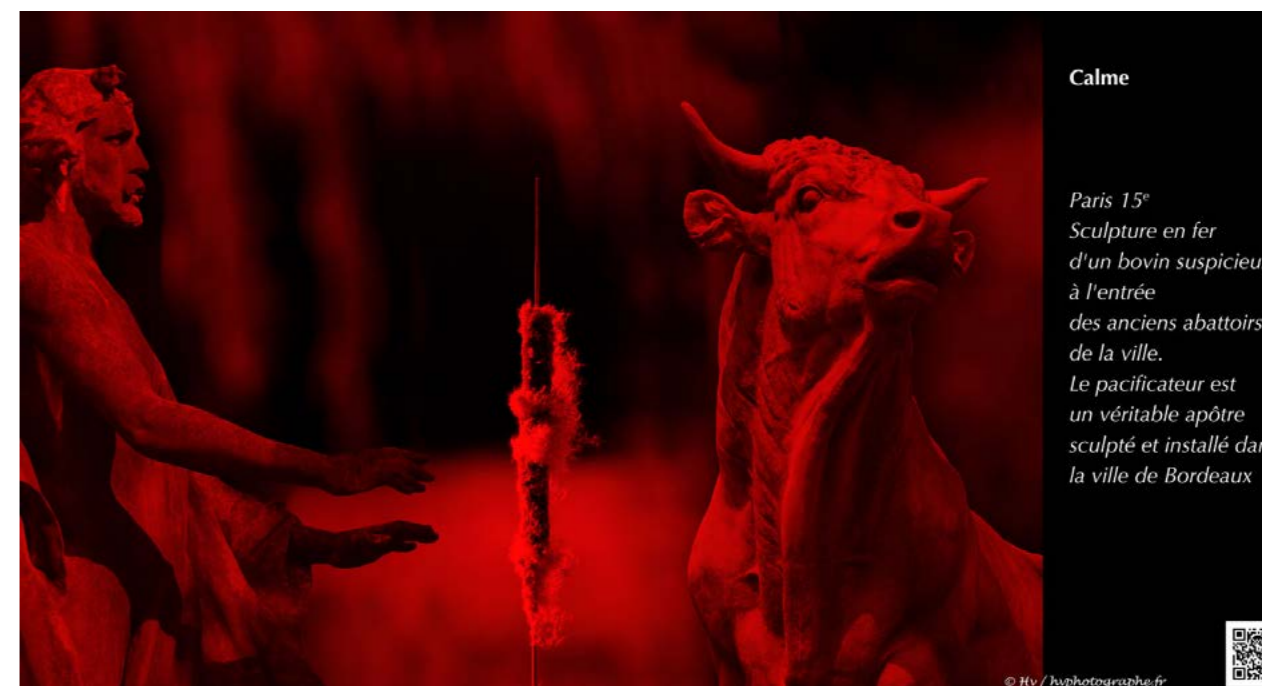

S'accroche

Calme

*Paris 15^e
Sculpture en fer
d'un bovin suspicieux
à l'entrée
des anciens abattoirs
de la ville.
Le pacificateur est
un véritable apôtre
sculpté et installé dans
la ville de Bordeaux*